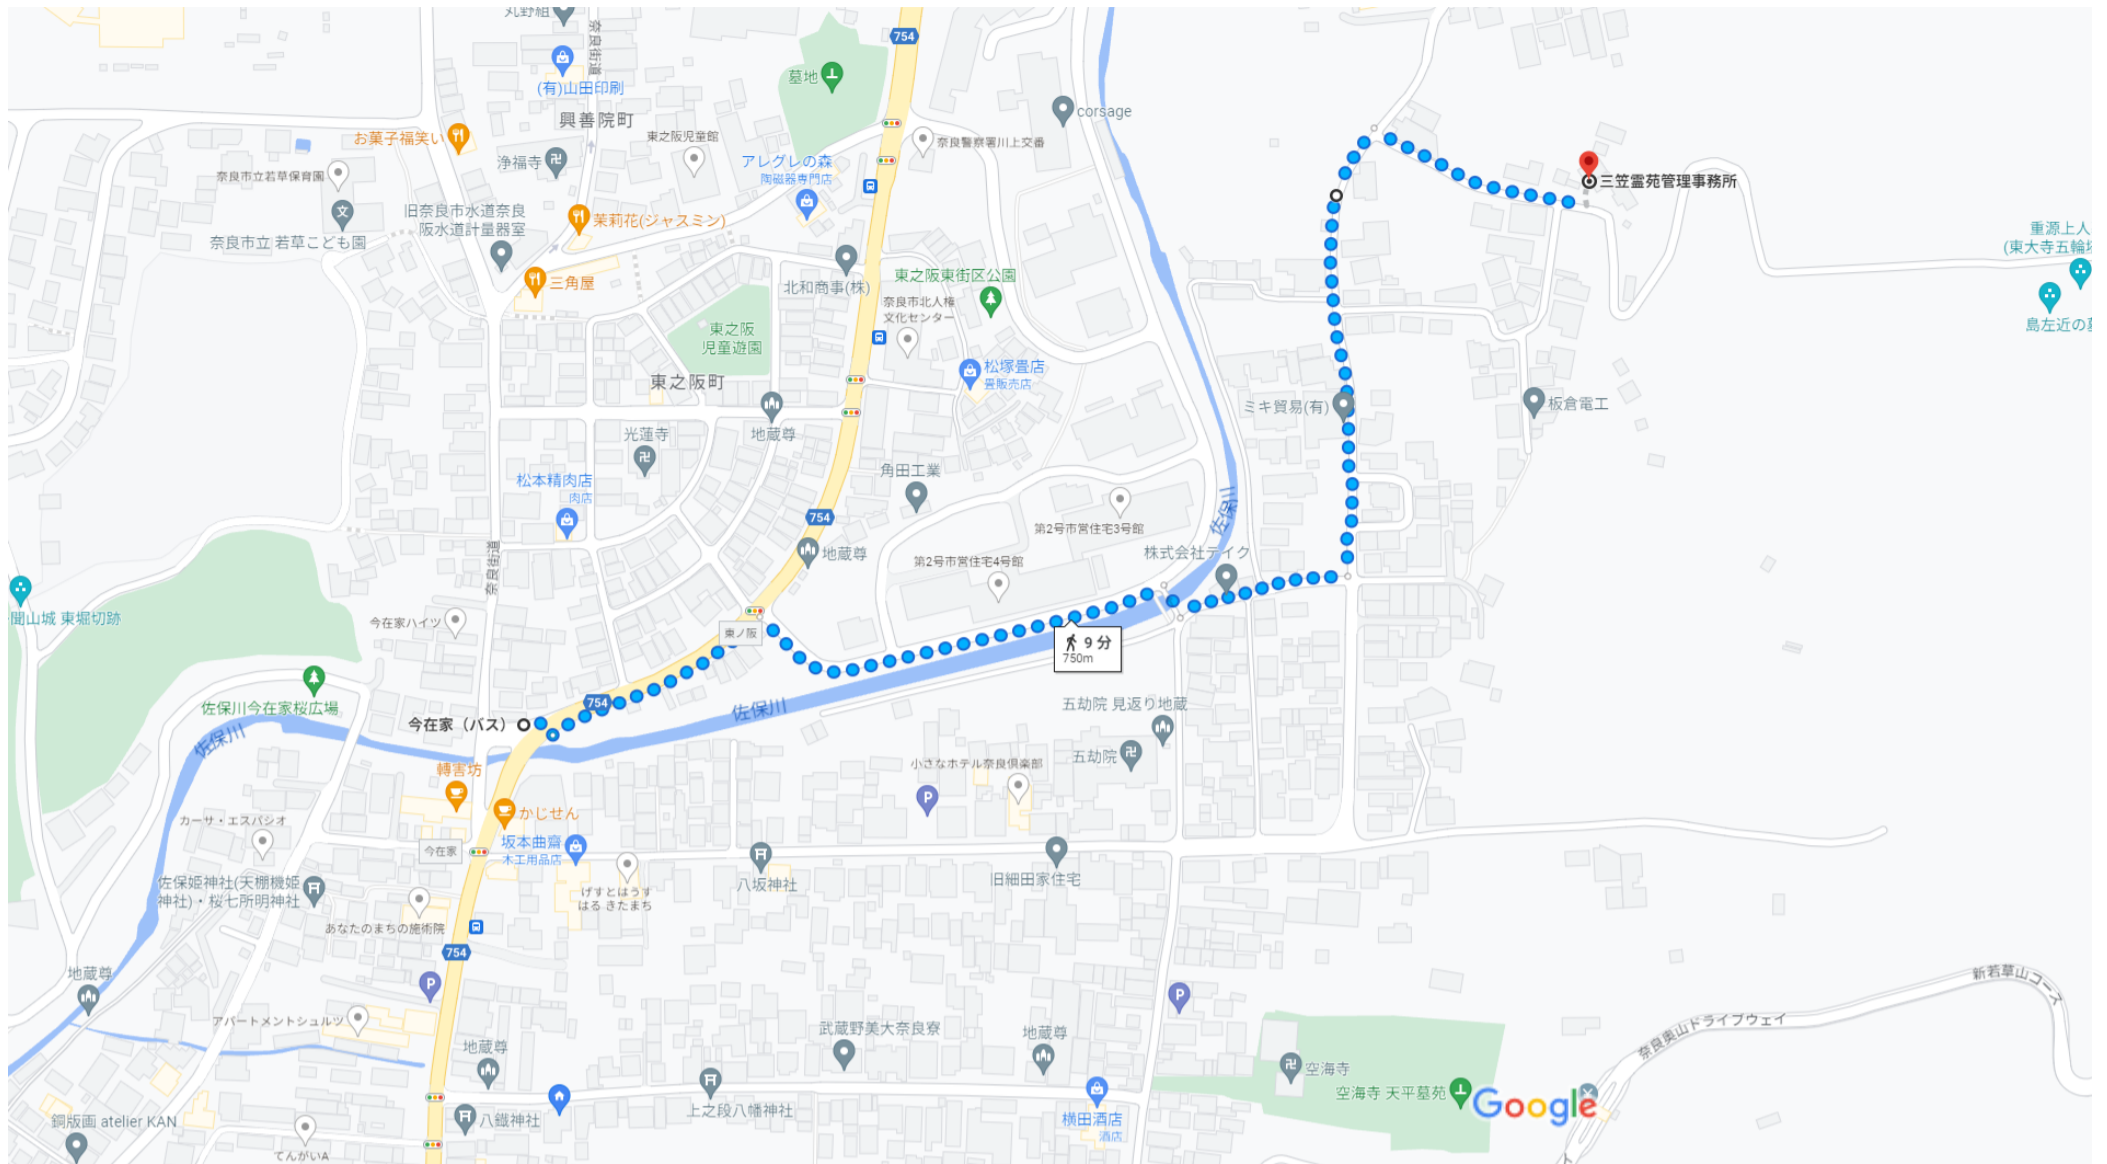

今在家 (バス)、〒630-8205 奈良県奈良市今在家町 から 三笠霊苑管理事務所、〒630-8202 奈良県奈良市川上町 6 2 3 徒歩 750 m、9 分

地図データ ©2023 50 m

国道369号/県道754号 経由

9 分

750 m

ほぼ平坦なルート